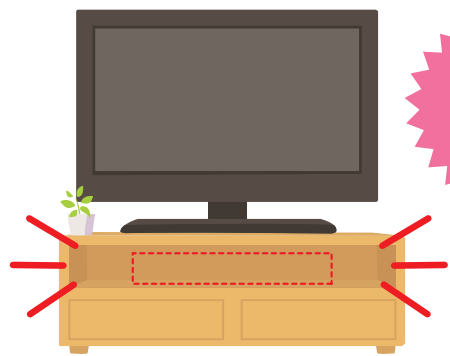

遠野テレビのサービスがリニューアル!

令和8年10月から

BS・CS放送がもつと見やすくなります。

ポイント
1

TVまわりがスッキリ!!

お掃除も
ラクラク!

配線が
シンプルになり、
テレビ周辺が見違えるほど
整います!