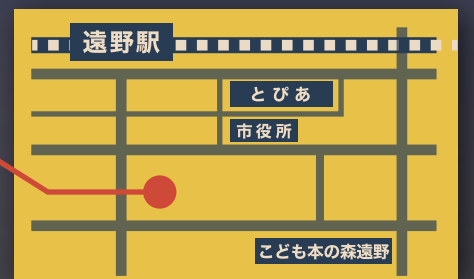

遠野テレビ主催

3周年だよ! カコムに集合

感謝の記念イベント開催!
入場無料!!

Kacomuは3周年!

eスポーツ

トーナメント大会開催!!

優勝チームには
プロ野球 楽天イーグルス戦
観戦チケット
プレゼント!!

開催時間

① 11:00~12:00 「オメガストライカーズ」
2人1チームのeスポーツ大会を開催!

※参加には事前の申込が必要です。

Youtube 生配信も!

事前申込は
6/12(金)まで!

①の参加申込みは
こちらから!

豪華景品

当たる!

大抽選会

12:00~

10:00~11:00に
会場入口にて抽選券配布!

② 13:30~14:30 「ストリートファイター6」
※体験会・簡易トーナメント ※申込不要

eスポーツ&VR
体験ブース

開催時間 10:00~15:30

誰でも無料で
体験できる!

スト6

太鼓の達人

ぷよぷよ

コースター

エピックローラー

オメガスト

オンラインランスポーツVR

2026

6.20 土

会場

遠野市中央通り
5-32

D-Base Kacomu

10:00~15:30