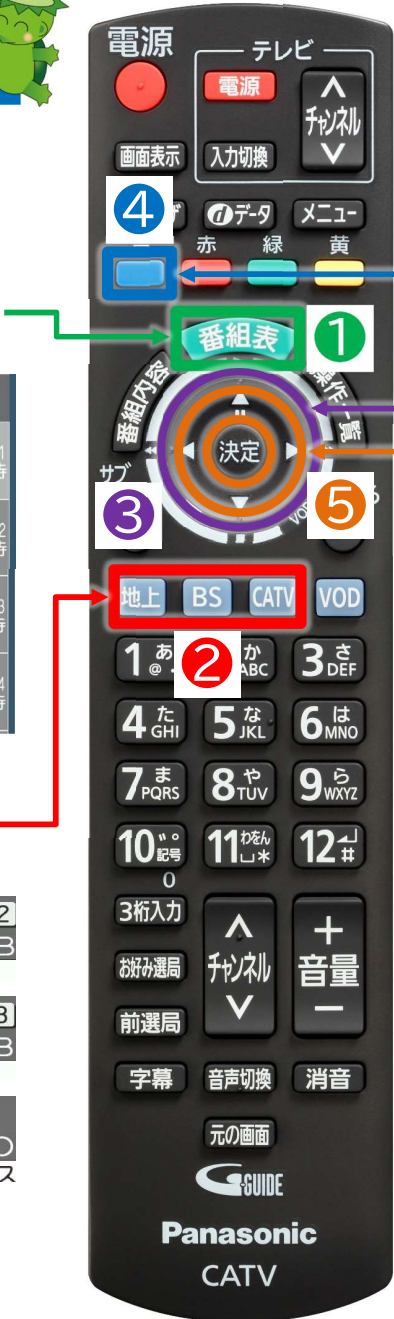

# テレビで番組表

以下の操作で、テレビ画面で番組表をご覧いただけます。

- ① リモコンの **番組表** ボタンを押すと、番組表が表示されます。

めんこいテレ	行政お天気チャンネル ウェザーニュース	遠野テレビ	NHKBS1	NHKBS1
11時	50 ぼかぼか大物演歌手! 細川たかしと生トーク&最近話題のちよつと異端! ?な弟子...	30 とおのタイム(再)	55 Core Kyoto 山城の古寺~祈りみちる...	
12時	00 ステーションコール	00 イイネ! うちのくま...	25 ワールドニュース 選私たちが輝くのは今	
13時	50 腕 SUPERIC #1【社長と貧乏...	30 お天気チャンネル ウェザーニュース	00 平成30年 シルバー文化祭 自主制作番組	
14時	45 テレビショッピング...		00 ワールドニュース 選私たちが輝くのは今	

- ② **地上** **BS** **CATV** のボタンで、表示する放送を切り替えできます。

**地上** ボタンで **地上放送**

**BS** ボタンで **BS放送**

**CATV** ボタンで **CS放送 (専門チャンネル)**

- ③ **▲ ▼** ボタンで時間、**◀ ▶** ボタンでチャンネルを変更できます。

めんこいテレ	行政お天気チャンネル ウェザーニュース	遠野テレビ	NHKBS1	NHKBS1
11時	50 ぼかぼか大物演歌手! 細川たかしと生トーク&最近話題のちよつと異端! ?な弟子...	30 とおのタイム(再)	55 Core Kyoto 山城の古寺~祈りみちる...	
12時	00 ステーションコール	00 イイネ! うちのくま...	25 ワールドニュース 選私たちが輝くのは今	
13時	50 腕 SUPERIC #1【社長と貧乏...	30 お天気チャンネル ウェザーニュース	00 平成30年 シルバー文化祭 自主制作番組	
14時	45 テレビショッピング...		00 ワールドニュース 選私たちが輝くのは今	

- ④ **青** ボタンを押すと、日付と時間の選択画面が表示されます。

- ⑤ **▲ ▼ ◀ ▶** ボタンで日付と時間を選択し、**決定** ボタンを押すと、その日時の番組表が表示されます。

番組表日時選択

日付: 16 (木)

時間: 11時

項目選択: 決定

設定変更: ◀ ▶

戻る: ●